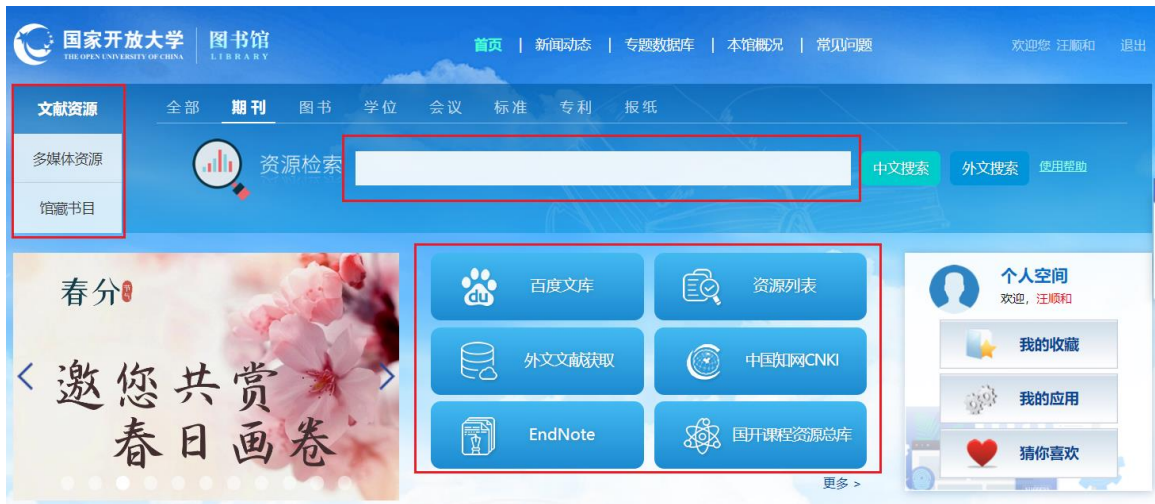

#### 1、通过一网一平台主页登录

网址：<http://one.ouchn.cn>

点击以上网页右上角“登录”按钮。

在弹出的“统一身份认证平台”相应位置输入用户名和密码后点击“登录”按钮。

在弹出的“图片验证”页面，根据右上角图形顺序，依次点击相应图形，然后点击“确定”按钮。登录成功后，点击“系统直通车”标签中的“数字图书馆”，进入图书馆主页，如下图所示。

选择资源的类型，输入关键字后点击“搜索”按钮，也可点击“资源列表”进入到相应资源平台进行搜索，如下图所示。

点击“资源列表”后，系统会弹出“需要启动VPN”的确认对话框，点击“确定”按钮即可，如下图所示。

进入“资源列表”页，点击左侧“资源分类”，快速定位相关资源。